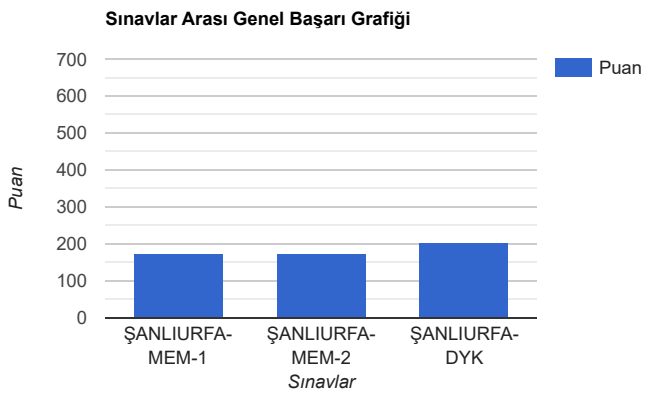

Kuruma Ait Dereceler (Puana Göre)

Türkiye Genelinde sınava 748 kurum katıldı, kurumunuz 37. oldu.

ŞANLIURFA ilinde sınava 748 kurum katıldı, kurumunuz 37. oldu

ŞANLIURFA BİRECİK ilçesinde sınava 42 kurum katıldı, kurumunuz 1. oldu.

SBS Puan Ortalamalarına Göre Sınavlar Arası Başarı Durumu

	Kurum	İlçe	İl	Genel
ŞANLIURFA-MEM-1	249.497	176.156	173.307	173.307
ŞANLIURFA-MEM-2	248.829	175.600	170.758	170.758
ŞANLIURFA-DYK	281.611	205.642	202.473	202.473

SBS Puan Ortalamalarına Göre Sınavlar Arası Başarı Durumu Grafiği

Kurum Sınavlar Arası Başarı Grafiği

İlçe Sınavlar Arası Başarı Grafiği

İl Sınavlar Arası Başarı Grafiği

Genel Sınavlar Arası Başarı Grafiği

Dođru Ortalamalarına Gre Sınavlar Arası Bařarı Durumu

	Trk	Mat.	Fen. B.	Sos. B.	Din. K.	İng.
řANLIURFA-MEM-1	11.12	6.33	10.16	4.39	6.28	3.55
řANLIURFA-MEM-2	12.02	5.41	8.81	5.43	7.74	4.46
řANLIURFA-DYK	13.51	7.18	10.18	6.69	8.66	5.39