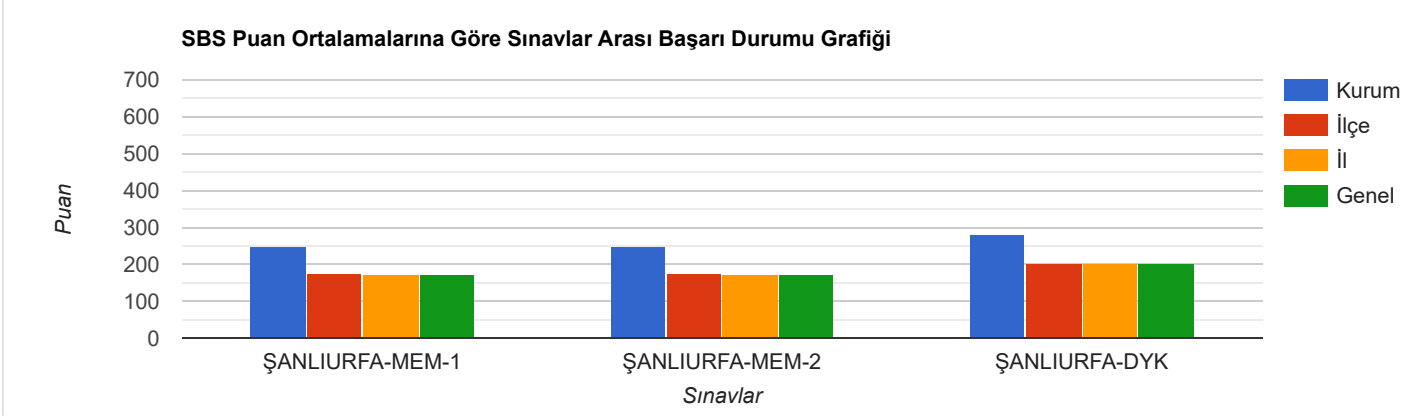

ZELİHA MEHMET FAİZ SÖZMEN ORTAOKULU - 8. Sınıf

Katılım Raporu

	Öğrenci Sayısı	Sınıf Sayısı	Kurum Sayısı	İlçe Sayısı	İl Sayısı
ZELİHA MEHMET FAİZ SÖZMEN ORTAOKULU'nda	134	6			
ŞANLIURFA BİRECİK ilçesinde	1183	88	42		
ŞANLIURFA ilinde	26604	1782	748	14	
TÜRKİYE Genelinde	26604	1782	748	14	1

Kuruma Ait Dereceler (Puana Göre)

Türkiye Genelinde sınava 748 kurum katıldı, kurumunuz 37. oldu.

ŞANLIURFA ilinde sınava 748 kurum katıldı, kurumunuz 37. oldu

ŞANLIURFA BİRECİK ilçesinde sınava 42 kurum katıldı, kurumunuz 1. oldu.

SBS Puan Ortalamalarına Göre Sınavlar Arası Başarı Durumu

	Kurum	İlçe	İl	Genel
ŞANLIURFA-MEM-1	249.497	176.156	173.307	173.307
ŞANLIURFA-MEM-2	248.829	175.600	170.758	170.758
ŞANLIURFA-DYK	281.611	205.642	202.473	202.473

SBS Puan Ortalamalarına Göre Sınavlar Arası Başarı Durumu Grafiği