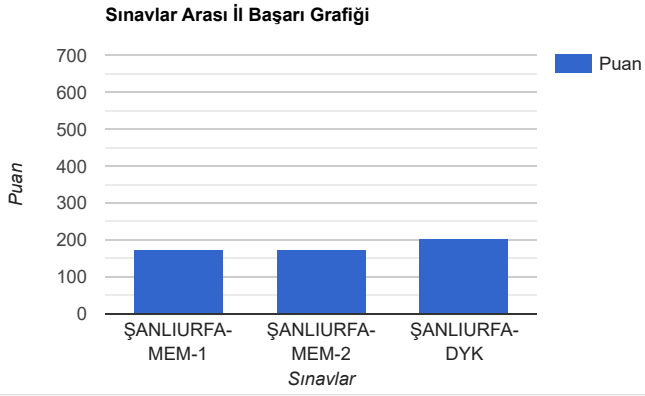

Kuruma Ait Dereceler (Puana Göre)

Türkiye Genelinde sınava 748 kurum katıldı, kurumunuz 37. oldu.

ŞANLIURFA ilinde sınava 748 kurum katıldı, kurumunuz 37. oldu

ŞANLIURFA BİRECİK ilçesinde sınava 42 kurum katıldı, kurumunuz 1. oldu.

SBS Puan Ortalamalarına Göre Sınavlar Arası Başarı Durumu

	Kurum	İlçe	İl	Genel
ŞANLIURFA-MEM-1	249.497	176.156	173.307	173.307
ŞANLIURFA-MEM-2	248.829	175.600	170.758	170.758
ŞANLIURFA-DYK	281.611	205.642	202.473	202.473

SBS Puan Ortalamalarına Göre Sınavlar Arası Başarı Durumu Grafiği

Kurum Sınavlar Arası Başarı Grafiği

İlçe Sınavlar Arası Başarı Grafiği

İl Sınavlar Arası Başarı Grafiği

Genel Sınavlar Arası Başarı Grafiği

Dođru Ortalamalarına Gre Sınavlar Arası Bařarı Durumu

	Trk	Mat.	Fen. B.	Sos. B.	Din. K.	İng.
řANLIURFA-MEM-1	11.12	6.33	10.16	4.39	6.28	3.55
řANLIURFA-MEM-2	12.02	5.41	8.81	5.43	7.74	4.46
řANLIURFA-DYK	13.51	7.18	10.18	6.69	8.66	5.39