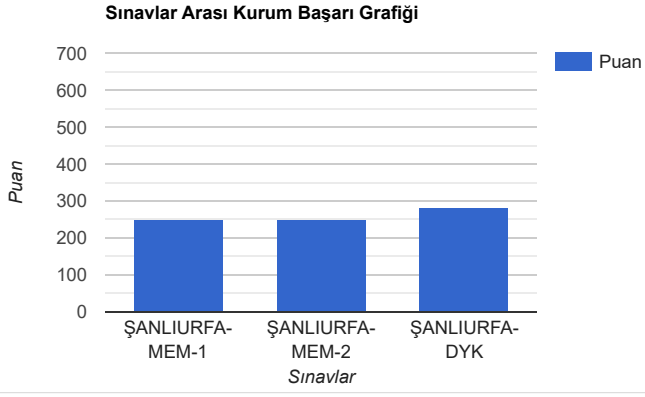

Kurum Sınavlar Arası Başarı Grafiği