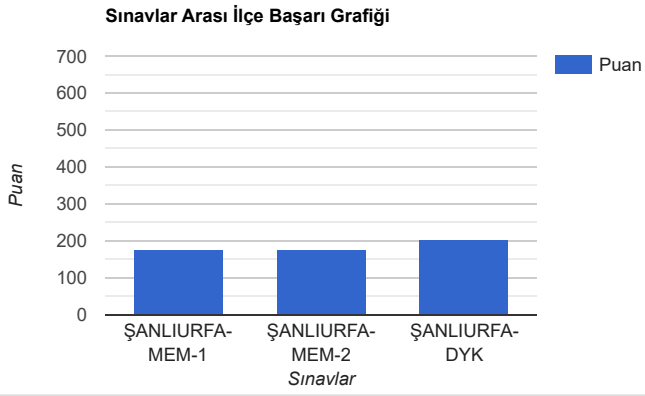

Kuruma Ait Dereceler (Puana Göre)

Türkiye Genelinde sınava 748 kurum katıldı, kurumunuz 37. oldu.

ŞANLIURFA ilinde sınava 748 kurum katıldı, kurumunuz 37. oldu

ŞANLIURFA BİRECİK ilçesinde sınava 42 kurum katıldı, kurumunuz 1. oldu.

SBS Puan Ortalamalarına Göre Sınavlar Arası Başarı Durumu

	Kurum	İlçe	İl	Genel
ŞANLIURFA-MEM-1	249.497	176.156	173.307	173.307
ŞANLIURFA-MEM-2	248.829	175.600	170.758	170.758
ŞANLIURFA-DYK	281.611	205.642	202.473	202.473

SBS Puan Ortalamalarına Göre Sınavlar Arası Başarı Durumu Grafiği

Kurum Sınavlar Arası Başarı Grafiği

İlçe Sınavlar Arası Başarı Grafiği

İl Sınavlar Arası Başarı Grafiği

Genel Sınavlar Arası Başarı Grafiği